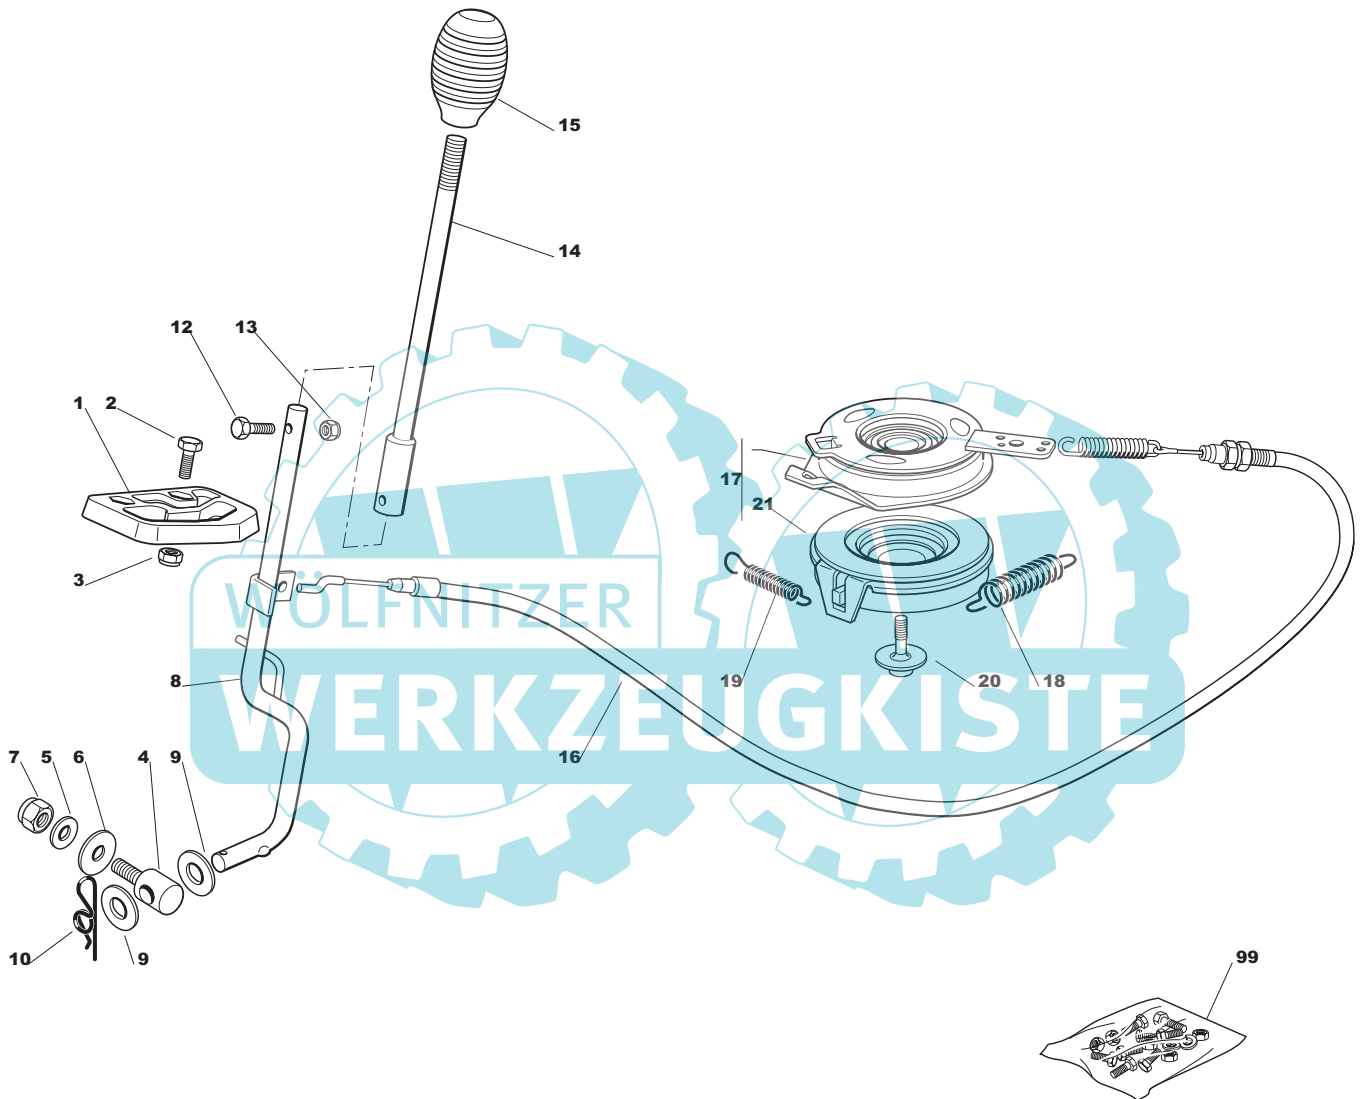

B086A

Ausgabe Issue 2004- 1		Bild Nr Picture No B086A		VARIOLUX 63 AME MÄHWERKEINKUPPLUNG		VARIOLUX 63 AME MOWER DECK ENGAGEMENT		Seite Page 94	
Pos. Fig.	Anzahl/Quantity			Artikel Nr. Part No	Bezeichnung	Description	Satz Kit	Anmerkung Notes	
1	1			1136-0967-01	Gleitblock.....	Gliding shoe.....			
2	2			9997-0616-16	Schraube.....	Screw.....			
3	2			9747-0631-02	Mutter.....	Lock nut.....			
4	1			1136-0969-01	Bolzen.....	Pin.....			
5	1			1136-0309-01	Scheibe.....	Washer.....			
6	1			1136-0089-01	Scheibe.....	Washer.....			
7	1			9747-0831-02	Mutter.....	Lock nut.....			
8	1			1136-1081-01	Einkupplungshebel.....	Engagement lever.....			
9	2			1136-0857-01	Scheibe.....	Washer.....			
10	1			9598-0002-02	Schließnadel.....	Pin lock.....			
12	1			1136-0819-01	• Schraube.....	• Screw.....			
13	1			9747-0531-02	• Mutter.....	• Nut.....			
14	1			1136-1084-01	Einkuppl.hebel- obere.....	Engagem. lever- upper.....			
15	1			1136-0197-01	Griff.....	Knob.....			
16	1			1136-1075-01	Kabel.....	Cable.....			
17	1			1136-0837-01	Mechanisch Kupplung.....	Mechanical clutch ass.....		Inkl. 21	
18	1			1136-1202-01	Feder.....	Spring.....			
19	1			1136-0861-01	Feder.....	Spring.....			
20	1			1136-0817-01	Schraube.....	Screw.....			
21	1			1136-1462-01	• Mech.Kupplung- Untert.....	• Mechan.clutch- lower.....			
99	1			1136-1109-01	Schraubensatz.....	Screw set.....		Inkl. 12, 13	