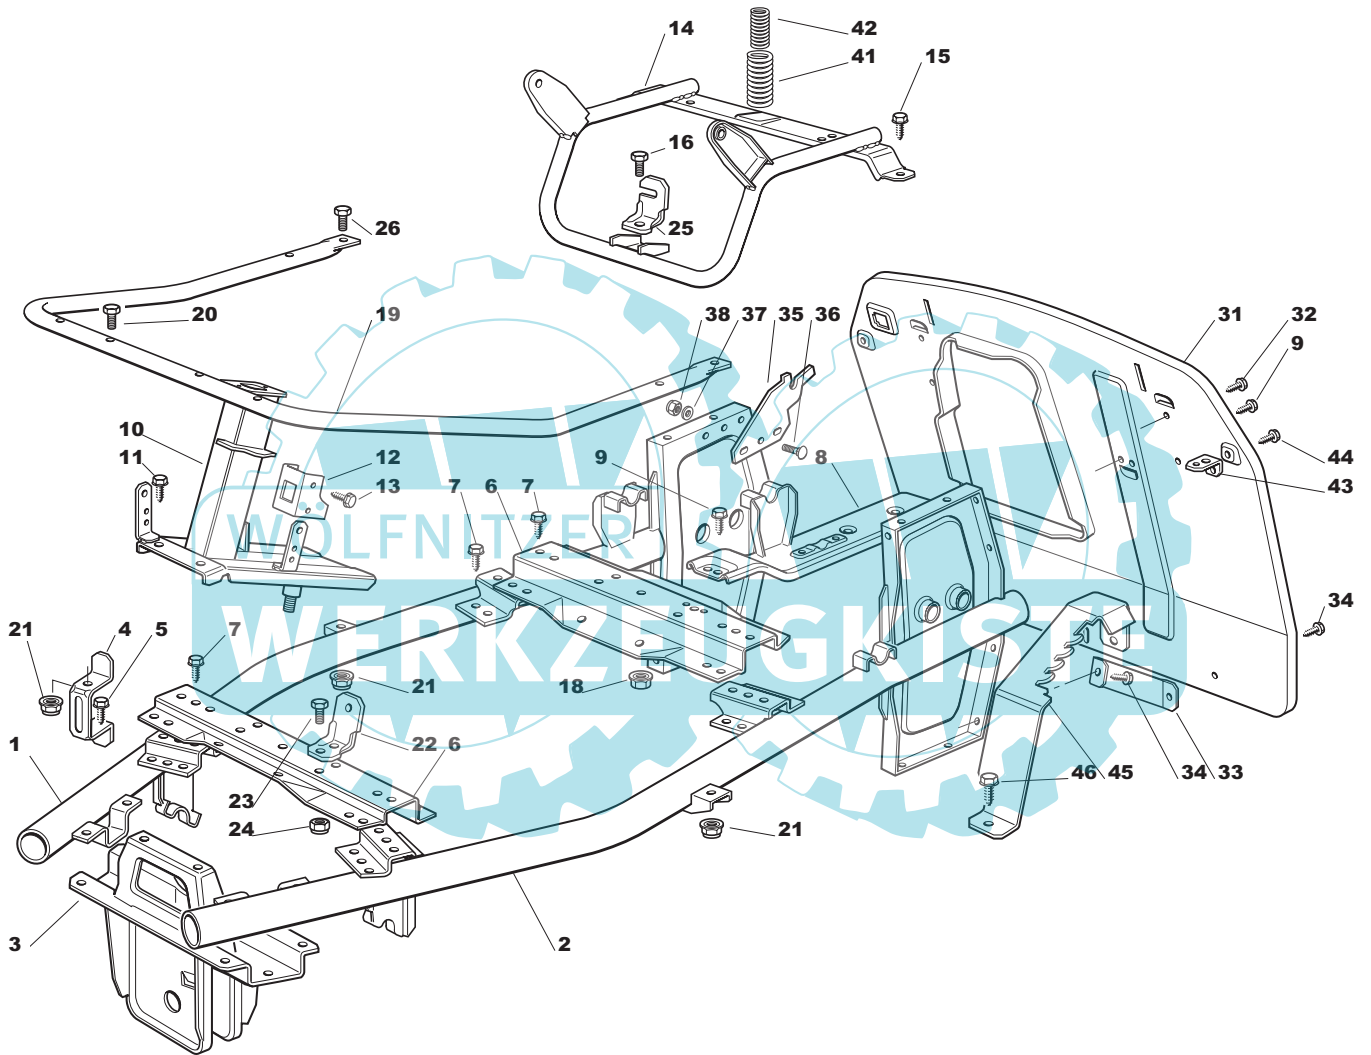

B079A

Ausgabe Issue 2004- 1		Bild Nr Picture No B079A		VARIOLUX 63 AME CHASSIE	VARIOLUX 63 AME CHASSIS	Seite Page 80		
Pos. Fig.	Anzahl/Quantity			Artikel Nr. Part No	Bezeichnung	Description	Satz Kit	Anmerkung Notes
1	1			1136-1085-01	Längsträger- R.....	Side frame- RH.....		
2	1			1136-1086-01	Längsträger- L.....	Side frame- LH.....		
3	1			1136-1100-01	Halter.....	Support.....		
4	2			1136-1005-01	Bügel.....	Clamp.....		
5	6			1136-0815-01	Schraube.....	Screw.....		
6	2			1136-0988-01	Verstärkung.....	Reinforcement.....		
7	10			1136-0815-01	Schraube.....	Screw.....		
8	1			1136-1094-01	Verstärkung.....	Reinforcement.....		
9	4			1136-0815-01	Schraube.....	Screw.....		
10	1			1136-1101-01	Halter.....	Support.....		
11	6			1136-0815-01	Schraube.....	Screw.....		
12	1			1136-0421-01	Halter.....	Clamp.....		
13	2			9847-7816-16	Schraube.....	Screw.....		
14	1			1136-1102-01	Halter.....	Support.....		
15	2			1136-0815-01	Schraube.....	Screw.....		
16	1			9997-0830-16	Schraube.....	Screw.....		
18	1			9739-0831-22	Mutter.....	Nut.....		
19	1			1136-1018-01	Halter.....	Support.....		
20	2			9997-0630-12	Schraube.....	Screw.....		
21	4			9747-0631-02	Mutter.....	Lock nut.....		
22	1			1136-1010-01	Winkel.....	Angle bracket.....		
23	1			9997-0616-16	Schraube.....	Screw.....		
24	1			9747-0631-02	Mutter.....	Lock nut.....		
25	1			1136-1206-01	Winkel.....	Angle bracket.....		
26	2			9997-0625-16	Schraube.....	Screw.....		
31	1			1136-1090-01	Platte- hintere.....	Plate- rear.....		
32	4			1136-0815-01	Schraube.....	Screw.....		
33	2			1136-0987-01	Verstärkung.....	Reinforcement.....		
34	4			1136-0815-01	Schraube.....	Screw.....		
35	2			1136-1007-01	Bügel.....	Clamp.....		
36	2			1136-0825-01	Schraube.....	Screw.....		
37	2			9699-0090-02	Scheibe.....	Flat washer.....		
38	2			9747-0831-02	Mutter.....	Lock nut.....		
41	1			1136-0960-01	Feder.....	Spring.....		
42	1			1136-0962-01	Feder.....	Spring.....		
43	2			1136-0999-01	Winkel.....	Angle bracket.....		
44	2			9847-8116-16	Schraube.....	Screw.....		
45	1			1136-0997-01	Zahnschiene.....	Rack.....		
46	2			1136-0815-01	Schraube.....	Screw.....