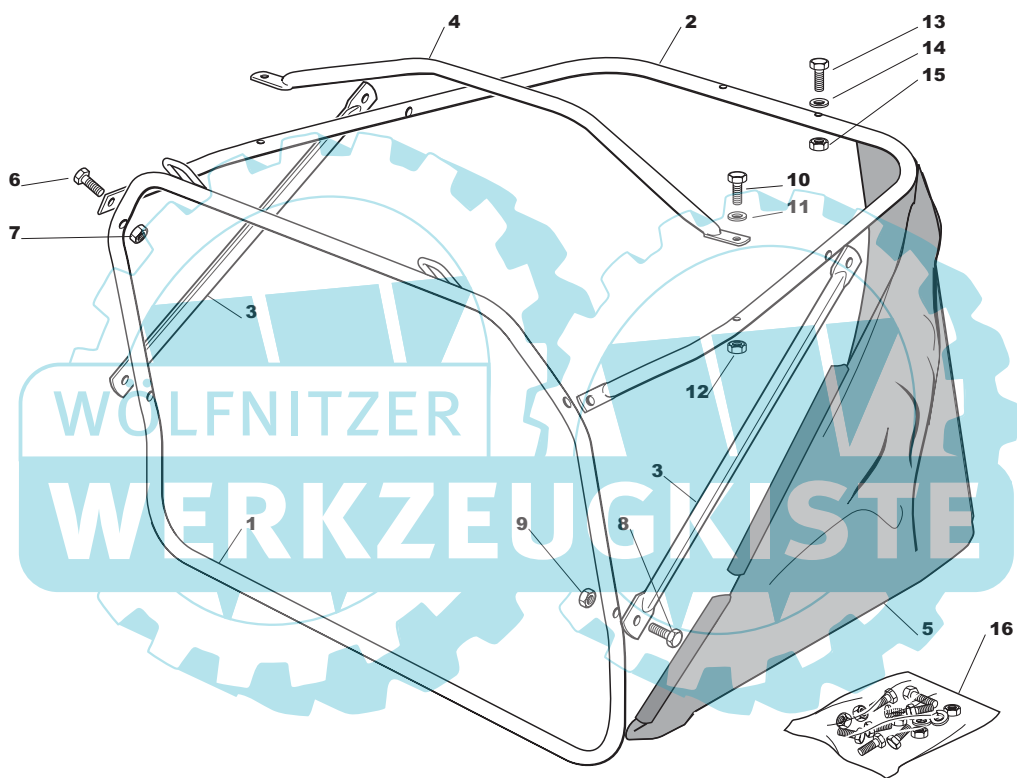

B088

Ausgabe Issue		Bild Nr Picture No		VARIOLUX 63 AME GRASSFANGSACK	VARIOLUX 63 AME GRASS CATCHER	Seite Page		
Pos. Fig.	Anzahl/Quantity			Artikel Nr. Part No	Bezeichnung	Description	Satz Kit	Anmerkung Notes
1	1			1136-1104-01	Rahmen- vordere	Frame- front		
2	1			1136-1103-01	Rahmen- obere	Frame- upper		
3	2			1136-0989-01	Verstärkung	Reinforcement		
4	1			1136-1087-01	Griff	Handle		
5	1			1136-1067-01	Grassack	Grass bag		
6	2			1136-0819-01	• Schraube	• Screw		
7	2			9747-0531-02	• Mutter	• Nut		
8	4			1136-0819-01	• Schraube	• Screw		
9	4			9747-0531-02	• Mutter	• Nut		
10	2			9997-0535-12	• Schraube	• Screw		
11	2			9699-0035-02	• Scheibe	• Flat washer		
12	2			9747-0531-02	• Mutter	• Nut		
13	2			1136-0811-01	• Schraube	• Screw		
14	2			9699-0035-02	• Scheibe	• Flat washer		
15	2			9747-0531-02	• Mutter	• Nut		
16	1			1136-1071-01	Schraubensatz	Screw set		Inkl. 6 - 15