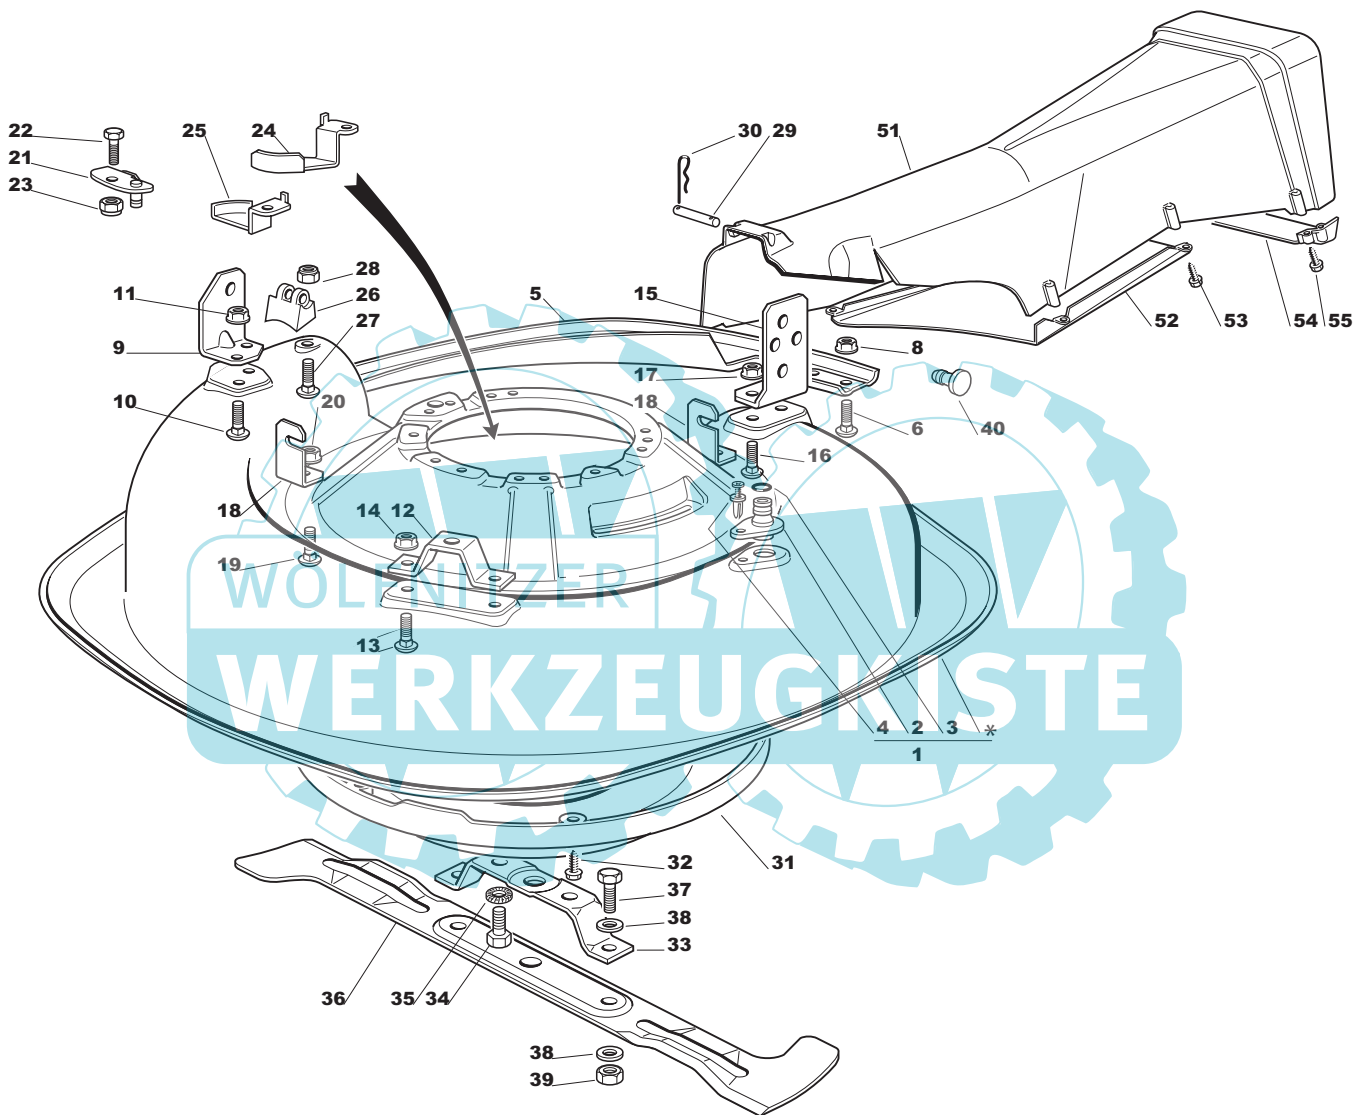

B087A

Ausgabe Issue 2004- 1		Bild Nr Picture No B087A		VARIOLUX 63 AME MÄHWERK		VARIOLUX 63 AME MOWER DECK		Seite Page 96	
Pos. Fig.	Anzahl/Quantity				Artikel Nr. Part No	Bezeichnung	Description	Satz Kit	Anmerkung Notes
1	1				1136-1092-01	Mähwerkhaube	Mower deck casing		Inkl. 2 - 4
2	1				1136-0120-01	• Wasseranschluß	• Water hose connection.....		
3	1				1136-0068-01	• O- ring.....	• O- ring		
4	1				1136-0012-01	• Niet	• Rivet.....		
5	1				1136-1093-01	Verstärkung	Reinforcement.....		
6	4				9898-0616-16	Schraube	Screw		
8	4				9739-0631-22	Mutter	Nut		
9	1				1136-1004-01	Bügel	Clamp.....		
10	2				1136-0825-01	Schraube	Screw		
11	2				9739-0831-22	Mutter	Nut		
12	1				1136-1008-01	Bügel	Clamp.....		
13	2				1136-0825-01	Schraube	Screw		
14	2				9739-0831-22	Mutter	Nut		
15	1				1136-1006-01	Bügel	Clamp.....		
16	2				1136-0825-01	Schraube	Screw		
17	2				9739-0831-22	Mutter	Nut		
18	2				1136-0998-01	Winkel	Angle bracket		
19	2				1136-0825-01	Schraube	Screw		
20	2				9739-0831-22	Mutter	Nut		
21	1				1136-1091-01	Platte	Plate		
22	1				9997-0816-16	Schraube	Screw		
23	1				9747-0831-02	Mutter	Lock nut		
24	1				1136-0974-01	Platte	Plate		
25	1				1136-0975-01	Platte	Plate		
26	1				1136-0951-01	Haken	Hook		
27	1				9898-0620-16	Schraube	Screw		
28	1				9747-0631-02	Mutter	Lock nut		
29	1				1136-0401-01	Bolzen.....	Pin		
30	2				1136-0095-01	Schließnadel.....	Hair pin		
31	1				1136-1203-01	Schutz	Guard		
32	5				1136-0615-01	Schraube	Screw		
33	1				1136-1012-01	Messerhalter.....	Blade bracket		
34	2				1136-0823-01	Schraube	Screw		
35	2				1136-0809-01	Scheibe.....	Washer		
36	1				1136-1068-01	Messer.....	Blade		
37	2				9997-0820-16	Schraube	Screw		
38	4				9699-0056-02	Scheibe.....	Flat washer.....		
39	2				9712-0831-02	Mutter	Lock nut		
40	1				1136-0386-01	Gummi.....	Grommet.....		
51	1				1136-0944-01	Auswurfrohr	Discharge chute		
52	1				1136-0949-01	Abweiser.....	Deflector		
53	5				9836-9618-12	Schraube	Screw		
54	1				1136-0991-01	Verstärkung	Reinforcement.....		
55	2				9836-9635-12	Schraube	Screw