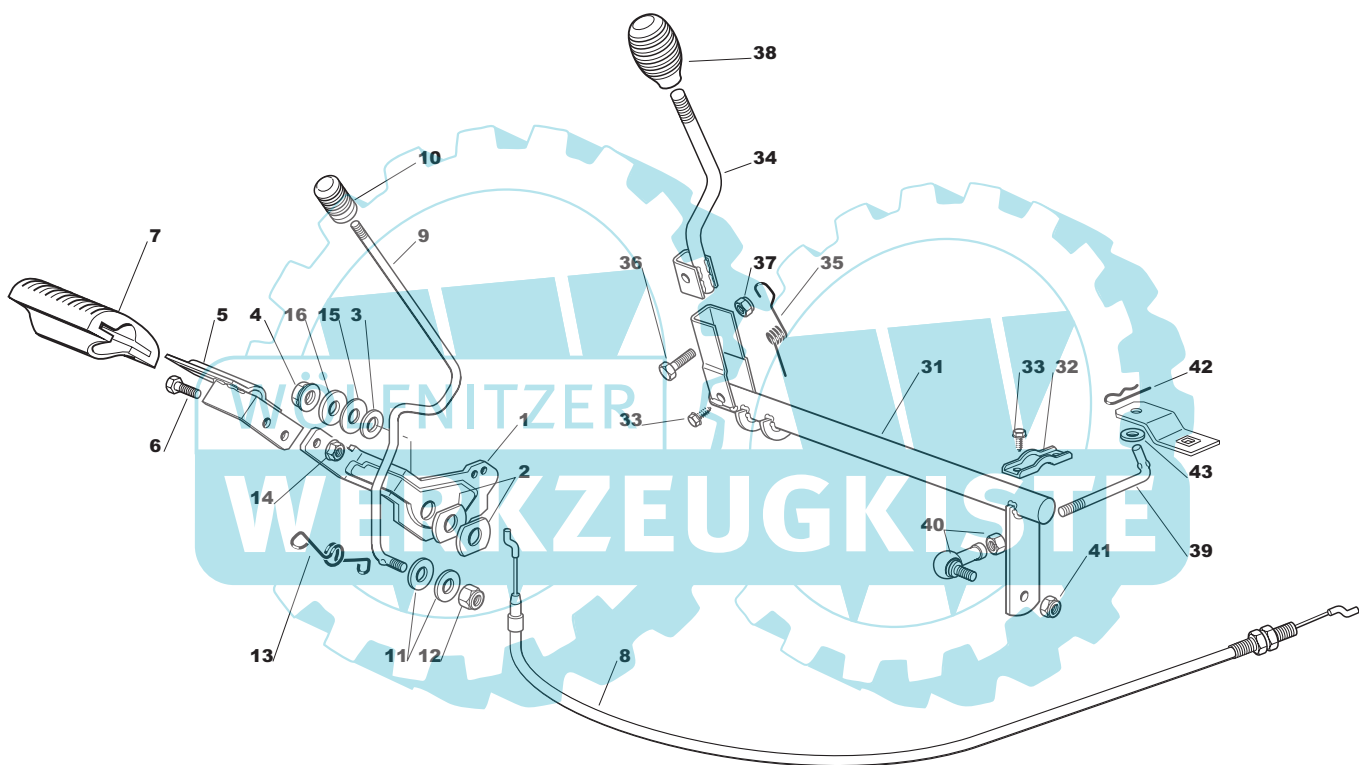

B081A

Ausgabe Issue		Bild Nr Picture No		VARIOLUX 63 AME REGULIERUNGEN		VARIOLUX 63 AME CONTROLS		Seite Page	
2004- 1		B081A						84	
Pos. Fig.	Anzahl/Quantity				Artikel Nr. Part No	Bezeichnung	Description	Satz Kit	Anmerkung Notes
1	1				1136-0968-01	Pedal	Pedal		
2	2				1136-0993-01	Scheibe.....	Washer.....		
3	1				9699-0090-02	Scheibe.....	Flat washer.....		
4	1				9739-0831-22	Mutter	Nut		
5	1				1136-1089-01	Pedal- Oberteil	Pedal- upper.....		
6	2				9997-0616-16	Schraube	Screw.....		
7	1				1136-0152-01	Pedaldeckel	Pedal cover		
8	1				1136-1210-01	Kabel	Cable		
9	1				1136-0933-01	Stange	Rod		
10	1				1136-0392-01	Knopf.....	Knob		
11	2				1136-0309-01	Scheibe.....	Washer.....		
12	1				9747-0831-02	Mutter.....	Lock nut.....		
13	1				1136-0959-01	Feder	Spring		
14	2				9739-0631-22	Mutter	Nut		
15	1				1136-1204-01	Scheibe.....	Washer.....		
16	1				9699-0056-02	Scheibe.....	Flat washer.....		
31	1				1136-1062-01	Achse.....	Gear shift axle.....		
32	2				1136-0406-01	Bügel	Clamp.....		
33	5				9847-8116-16	Schraube.....	Screw.....		
34	1				1136-1080-01	Schalthebel	Gear shift lever.....		
35	1				1136-0963-01	Feder	Spring.....		
36	1				9997-0635-12	Schraube.....	Screw.....		
37	1				9747-0631-02	Mutter.....	Lock nut.....		
38	1				1136-0197-01	Griff.....	Knob.....		
39	1				1136-0932-01	Stange.....	Rod.....		
40	1				1136-0093-01	Gelenk	Ball joint.....		
41	1				9747-0831-02	Mutter.....	Lock nut.....		
42	1				1136-0095-01	Schließnadel.....	Hair pin.....		
43	1				1136-0309-01	Scheibe.....	Washer.....