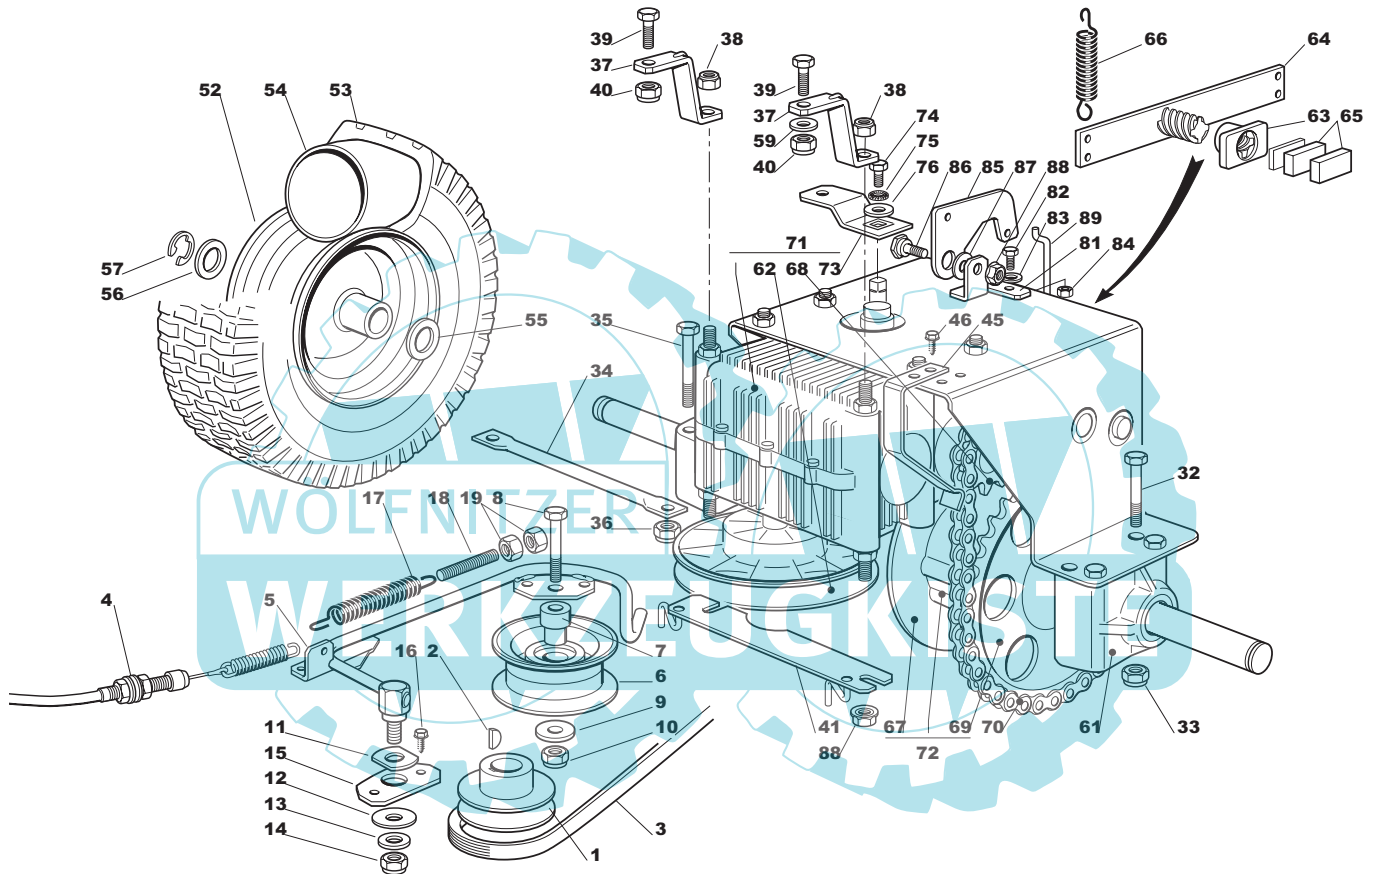

B084A

Ausgabe Issue		Bild Nr Picture No		VARIOLUX 63 AME TRANSMISSION	VARIOLUX 63 AME TRANSMISSION	Seite Page		
2004- 1		B084A				90		
Pos. Fig.	Anzahl/Quantity			Artikel Nr. Part No	Bezeichnung	Description	Satz Kit	Anmerkung Notes
1	1			1136-0985-01	Riemenscheibe	Pulley		
2	1			9600-0014-00	Keil	Key		
3	1			1136-1021-01	Riemen	Drive belt		
4	1			1136-1074-01	Kupplungsdraht	Clutch cable		
5	1			1136-1083-01	Hebel	Tension lever		
6	1			1136-0986-01	Riemenscheibe	Pulley		
7	1			1136-0940-01	Buchse	Bush		
8	1			9997-0845-12	Schraube	Screw		
9	1			9699-0056-02	Scheibe	Flat washer		
10	1			9747-0831-02	Mutter	Lock nut		
11	1			1136-0993-01	Scheibe	Washer		
12	1			1136-0014-01	Scheibe	Washer		
13	1			1136-0309-01	Scheibe	Washer		
14	1			9747-0831-02	Mutter	Lock nut		
15	1			1136-0972-01	Platte	Plate		
16	2			1136-0815-01	Schraube	Screw		
17	1			1136-0208-01	Feder	Spring		
18	1			1136-0348-01	Spannstange	Tie rod		
19	2			9799-0831-02	Mutter	Nut		
32	3			9997-0880-16	Schraube	Screw		
33	4			9739-0831-22	Mutter	Nut		
34	1			1136-1016-01	Verstärkung	Reinforcement		
35	1			1136-0358-01	Schraube	Screw		
36	2			9747-0831-02	Mutter	Lock nut		
37	2			1136-0990-01	Verstärkung	Reinforcement		
38	2			9747-0831-02	Mutter	Lock nut		
39	1			9997-0830-16	Schraube	Screw		
40	1			9739-0831-22	Mutter	Nut		
41	1			1136-1078-01	Riemenführung	Belt guide		
45	1			1136-1088-01	Feder	Spring		
46	2			9847-8113-16	Schraube	Screw		
52	2			1136-0568-01	Felge	Rim		
53	2			1136-0977-01	Reifen	Tire		
54	2			1136-0979-01	Innenschlauch	Inner tube		
55	2			9699-0119-02	Scheibe	Washer		
56	2			1136-0305-01	Scheibe	Washer		
57	2			9652-0015-04	Seegersicherung	Retaining ring		
59	1			1136-0014-01	Scheibe	Washer		
61	3			1136-0856-01	Buchse	Bush		
62	1			1136-0850-01	• Riemenscheibe	• Pulley		
63	1			1136-0851-01	Mutter	Nut		
64	1			1136-0853-01	Hebel m.Schraube	Lever w.screw		
65	2			1136-0852-01	Bremsbeläge	Brake pad		
66	1			1136-0848-01	Feder	Spring		
67	1			1136-0854-01	• Bremsscheibe	• Brake disc		
68	1			1136-0849-01	• Ritzel	• Pinion		
69	1			1136-0855-01	• Zahnkettenrad	• Sprocket		
70	1			1136-0847-01	Kette	Chain		
71	1			1136-0840-01	Getriebe Kpl	Gearbox assy		
72	1			1136-0839-01	Differential Kpl	Differential assy		
73	1			1136-1201-01	• Schalthebel	• Gearshift lever		
74	1			9997-0616-16	Schraube	Screw		
75	1			9678-0008-02	Schloßscheibe	Lock washer		
76	1			1136-0091-01	Scheibe	Washer		
81	1			1136-1205-01	Winkel	Angle bracket		
82	2			9997-0616-16	Schraube	Screw		
83	2			9699-0060-02	Scheibe	Flat washer		
84	2			9739-0631-22	Mutter	Nut		
85	1			1136-1208-01	Bride	Clamp		
86	1			1136-0086-01	Bolzen	Bolt		
87	1			1136-0309-01	Scheibe	Washer		
88	3			9739-0831-22	Mutter	Nut		
89	1			1136-1200-01	Stange	Rod		

Inkl. 62, 68, 73
Inkl. 67, 69