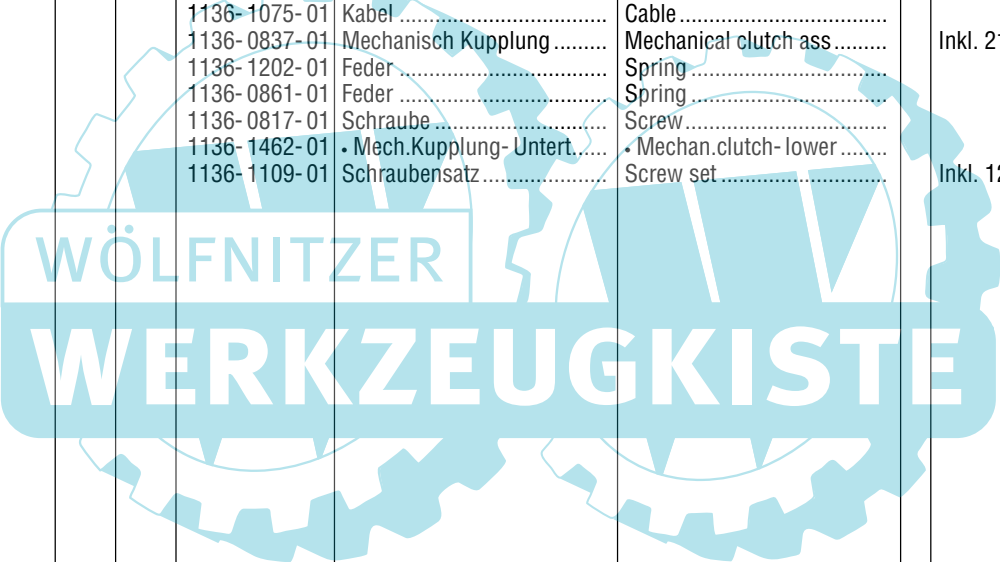

Ausgabe Issue 2004- 1		Bild Nr Picture No B086A		VARIOLUX 63 AME MÄHWERKEINKUPPLUNG		VARIOLUX 63 AME MOWER DECK ENGAGEMENT		Seite Page 94	
Pos. Fig.	Anzahl/Quantity			Artikel Nr. Part No	Bezeichnung	Description	Satz Kit	Anmerkung Notes	
1	1			1136-0967-01	Gleitblock.....	Gliding shoe.....			
2	2			9997-0616-16	Schraube.....	Screw.....			
3	2			9747-0631-02	Mutter.....	Lock nut.....			
4	1			1136-0969-01	Bolzen.....	Pin.....			
5	1			1136-0309-01	Scheibe.....	Washer.....			
6	1			1136-0089-01	Scheibe.....	Washer.....			
7	1			9747-0831-02	Mutter.....	Lock nut.....			
8	1			1136-1081-01	Einkupplungshebel.....	Engagement lever.....			
9	2			1136-0857-01	Scheibe.....	Washer.....			
10	1			9598-0002-02	Schließnadel.....	Pin lock.....			
12	1			1136-0819-01	• Schraube.....	• Screw.....			
13	1			9747-0531-02	• Mutter.....	• Nut.....			
14	1			1136-1084-01	Einkuppl.hebel- obere.....	Engagem. lever- upper.....			
15	1			1136-0197-01	Griff.....	Knob.....			
16	1			1136-1075-01	Kabel.....	Cable.....			
17	1			1136-0837-01	Mechanisch Kupplung.....	Mechanical clutch ass.....		Inkl. 21	
18	1			1136-1202-01	Feder.....	Spring.....			
19	1			1136-0861-01	Feder.....	Spring.....			
20	1			1136-0817-01	Schraube.....	Screw.....			
21	1			1136-1462-01	• Mech.Kupplung- Untert.....	• Mechan.clutch- lower.....			
99	1			1136-1109-01	Schraubensatz.....	Screw set.....		Inkl. 12, 13	

X