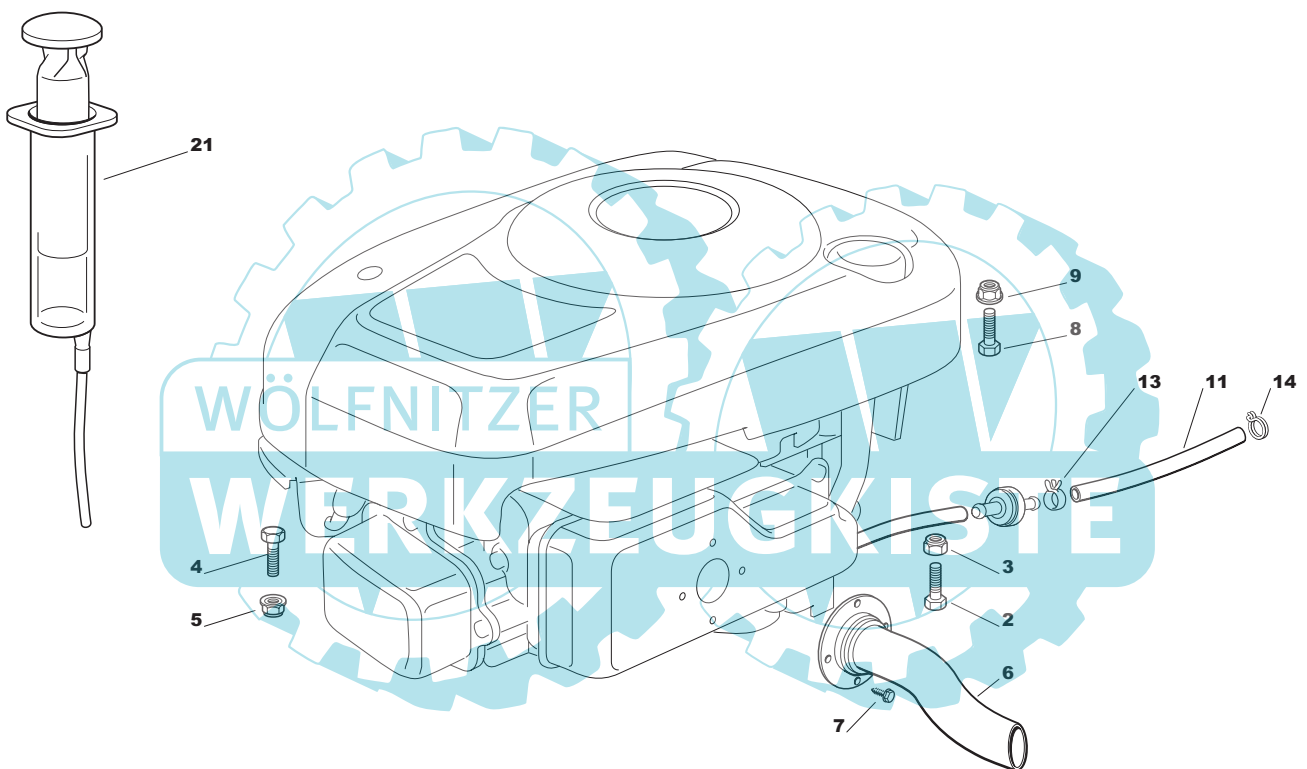

B083A

Ausgabe Issue		Bild Nr Picture No		VARIOLUX 63 AME MOTOR		VARIOLUX 63 AME ENGINE		Seite Page	
2004- 1		B083A						88	
Pos. Fig.	Anzahl/Quantity			Artikel Nr. Part No	Bezeichnung	Description	Satz Kit	Anmerkung Notes	
2	1			9997- 0860- 16	Schraube	Screw			
3	1			9747- 0831- 02	Mutter	Lock nut			
4	1			9997- 0830- 16	Schraube	Screw			
5	1			9739- 0831- 22	Mutter	Nut			
6	1			1136- 1105- 01	Abgasrohr	Exhaust tube			
7	4			1136- 0814- 01	Schraube	Screw			
8	1			9997- 0835- 12	Schraube	Screw			
9	1			9739- 0831- 22	Mutter	Nut			
11	1			1136- 1025- 01	Benzinrohr	Fuel line			
13	1			1136- 0045- 01	Schlauchklemme	Hose clamp			
14	1			1136- 0046- 01	Schlauchklemme	Hose clamp			
21	1			1134- 3898- 01	Ölpumpe	Oil pump