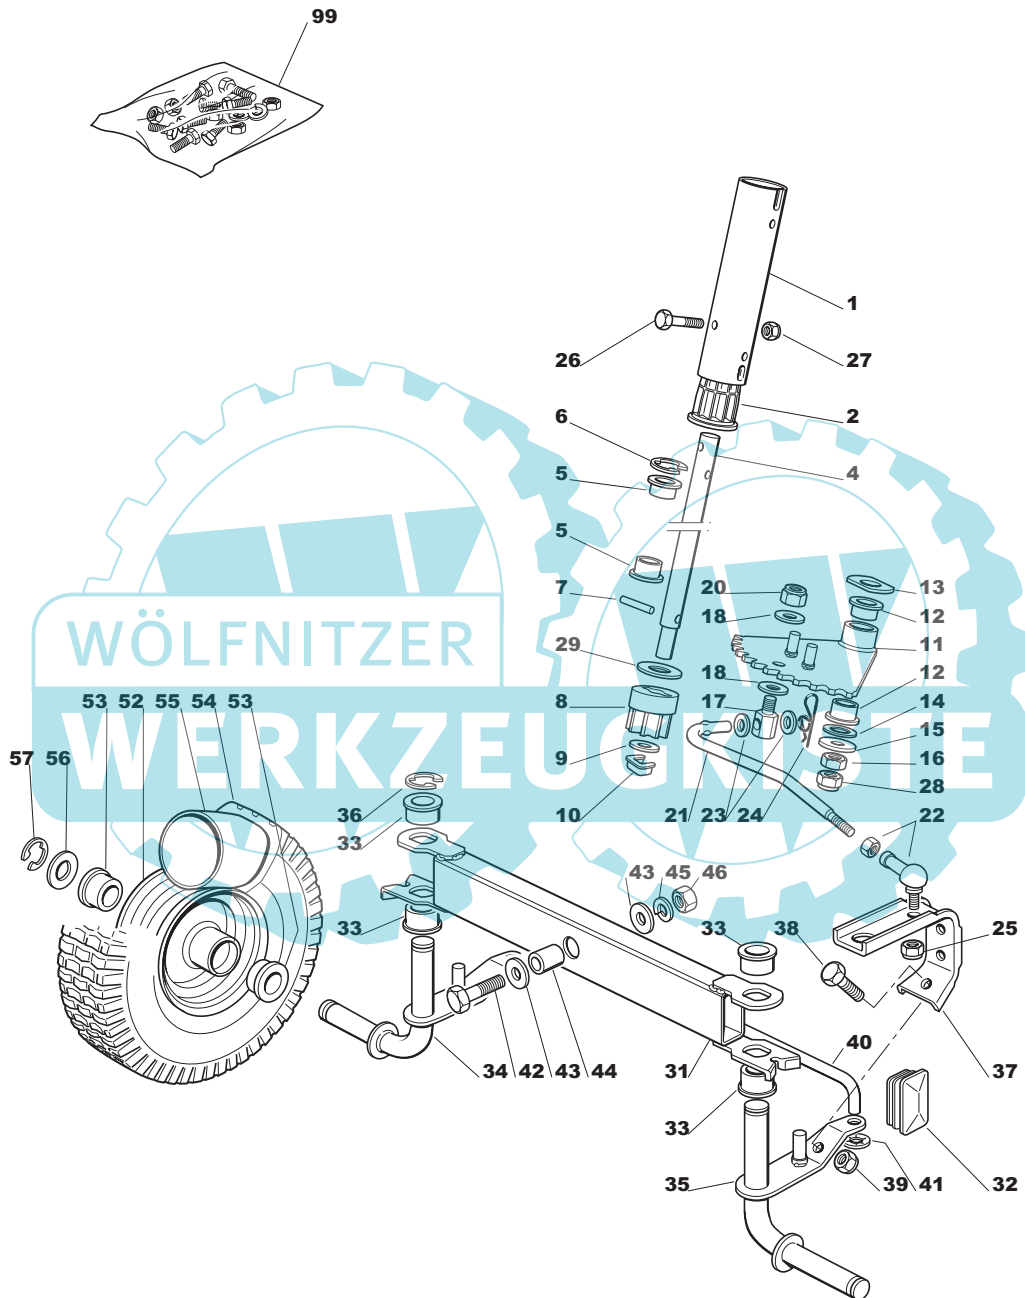

B079A

Ausgabe Issue 2004- 1		Bild Nr Picture No B079A		VARIOLUX 63 AME CHASSIE	VARIOLUX 63 AME CHASSIS	Seite Page 80		
Pos. Fig.	Anzahl/Quantity			Artikel Nr. Part No	Bezeichnung	Description	Satz Kit	Anmerkung Notes
1	1			1136-1085-01	Längsträger- R.....	Side frame- RH.....		
2	1			1136-1086-01	Längsträger- L.....	Side frame- LH.....		
3	1			1136-1100-01	Halter.....	Support.....		
4	2			1136-1005-01	Bügel.....	Clamp.....		
5	6			1136-0815-01	Schraube.....	Screw.....		
6	2			1136-0988-01	Verstärkung.....	Reinforcement.....		
7	10			1136-0815-01	Schraube.....	Screw.....		
8	1			1136-1094-01	Verstärkung.....	Reinforcement.....		
9	4			1136-0815-01	Schraube.....	Screw.....		
10	1			1136-1101-01	Halter.....	Support.....		
11	6			1136-0815-01	Schraube.....	Screw.....		
12	1			1136-0421-01	Halter.....	Clamp.....		
13	2			9847-7816-16	Schraube.....	Screw.....		
14	1			1136-1102-01	Halter.....	Support.....		
15	2			1136-0815-01	Schraube.....	Screw.....		
16	1			9997-0830-16	Schraube.....	Screw.....		
18	1			9739-0831-22	Mutter.....	Nut.....		
19	1			1136-1018-01	Halter.....	Support.....		
20	2			9997-0630-12	Schraube.....	Screw.....		
21	4			9747-0631-02	Mutter.....	Lock nut.....		
22	1			1136-1010-01	Winkel.....	Angle bracket.....		
23	1			9997-0616-16	Schraube.....	Screw.....		
24	1			9747-0631-02	Mutter.....	Lock nut.....		
25	1			1136-1206-01	Winkel.....	Angle bracket.....		
26	2			9997-0625-16	Schraube.....	Screw.....		
31	1			1136-1090-01	Platte- hintere.....	Plate- rear.....		
32	4			1136-0815-01	Schraube.....	Screw.....		
33	2			1136-0987-01	Verstärkung.....	Reinforcement.....		
34	4			1136-0815-01	Schraube.....	Screw.....		
35	2			1136-1007-01	Bügel.....	Clamp.....		
36	2			1136-0825-01	Schraube.....	Screw.....		
37	2			9699-0090-02	Scheibe.....	Flat washer.....		
38	2			9747-0831-02	Mutter.....	Lock nut.....		
41	1			1136-0960-01	Feder.....	Spring.....		
42	1			1136-0962-01	Feder.....	Spring.....		
43	2			1136-0999-01	Winkel.....	Angle bracket.....		
44	2			9847-8116-16	Schraube.....	Screw.....		
45	1			1136-0997-01	Zahnschiene.....	Rack.....		
46	2			1136-0815-01	Schraube.....	Screw.....		