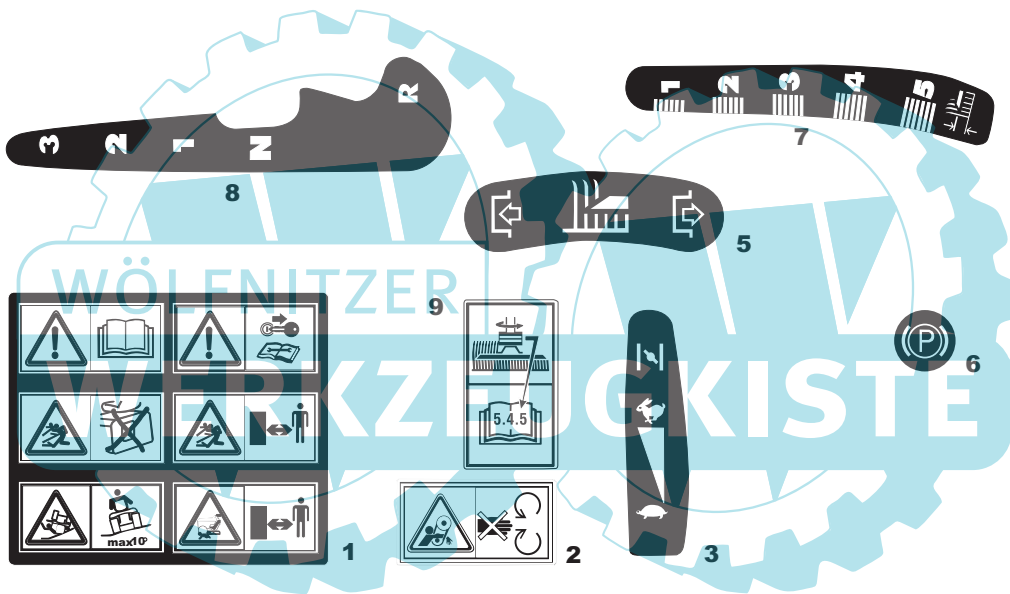

B078A

Ausgabe Issue 2004- 1		Bild Nr Picture No B078A		VARIOLUX 63 AME KLEBZETTEL		VARIOLUX 63 AME LABELS		Seite Page 78	
Pos. Fig.	Anzahl/Quantity			Artikel Nr. Part No	Bezeichnung	Description	Satz Kit	Anmerkung Notes	
1	1			1136-0035-01	Klebzettel .....	Label .....			
2	1			1136-0021-01	Klebzettel .....	Label .....			
3	1			1136-0827-01	Klebzettel .....	Label .....			
5	1			1136-0830-01	Klebzettel .....	Label .....			
6	1			1136-0831-01	Klebzettel .....	Label .....			
7	1			1136-0829-01	Klebzettel .....	Label .....			
8	1			1136-0828-01	Klebzettel .....	Label .....			
9	1			1136-0833-01	Klebzettel .....	Label .....			